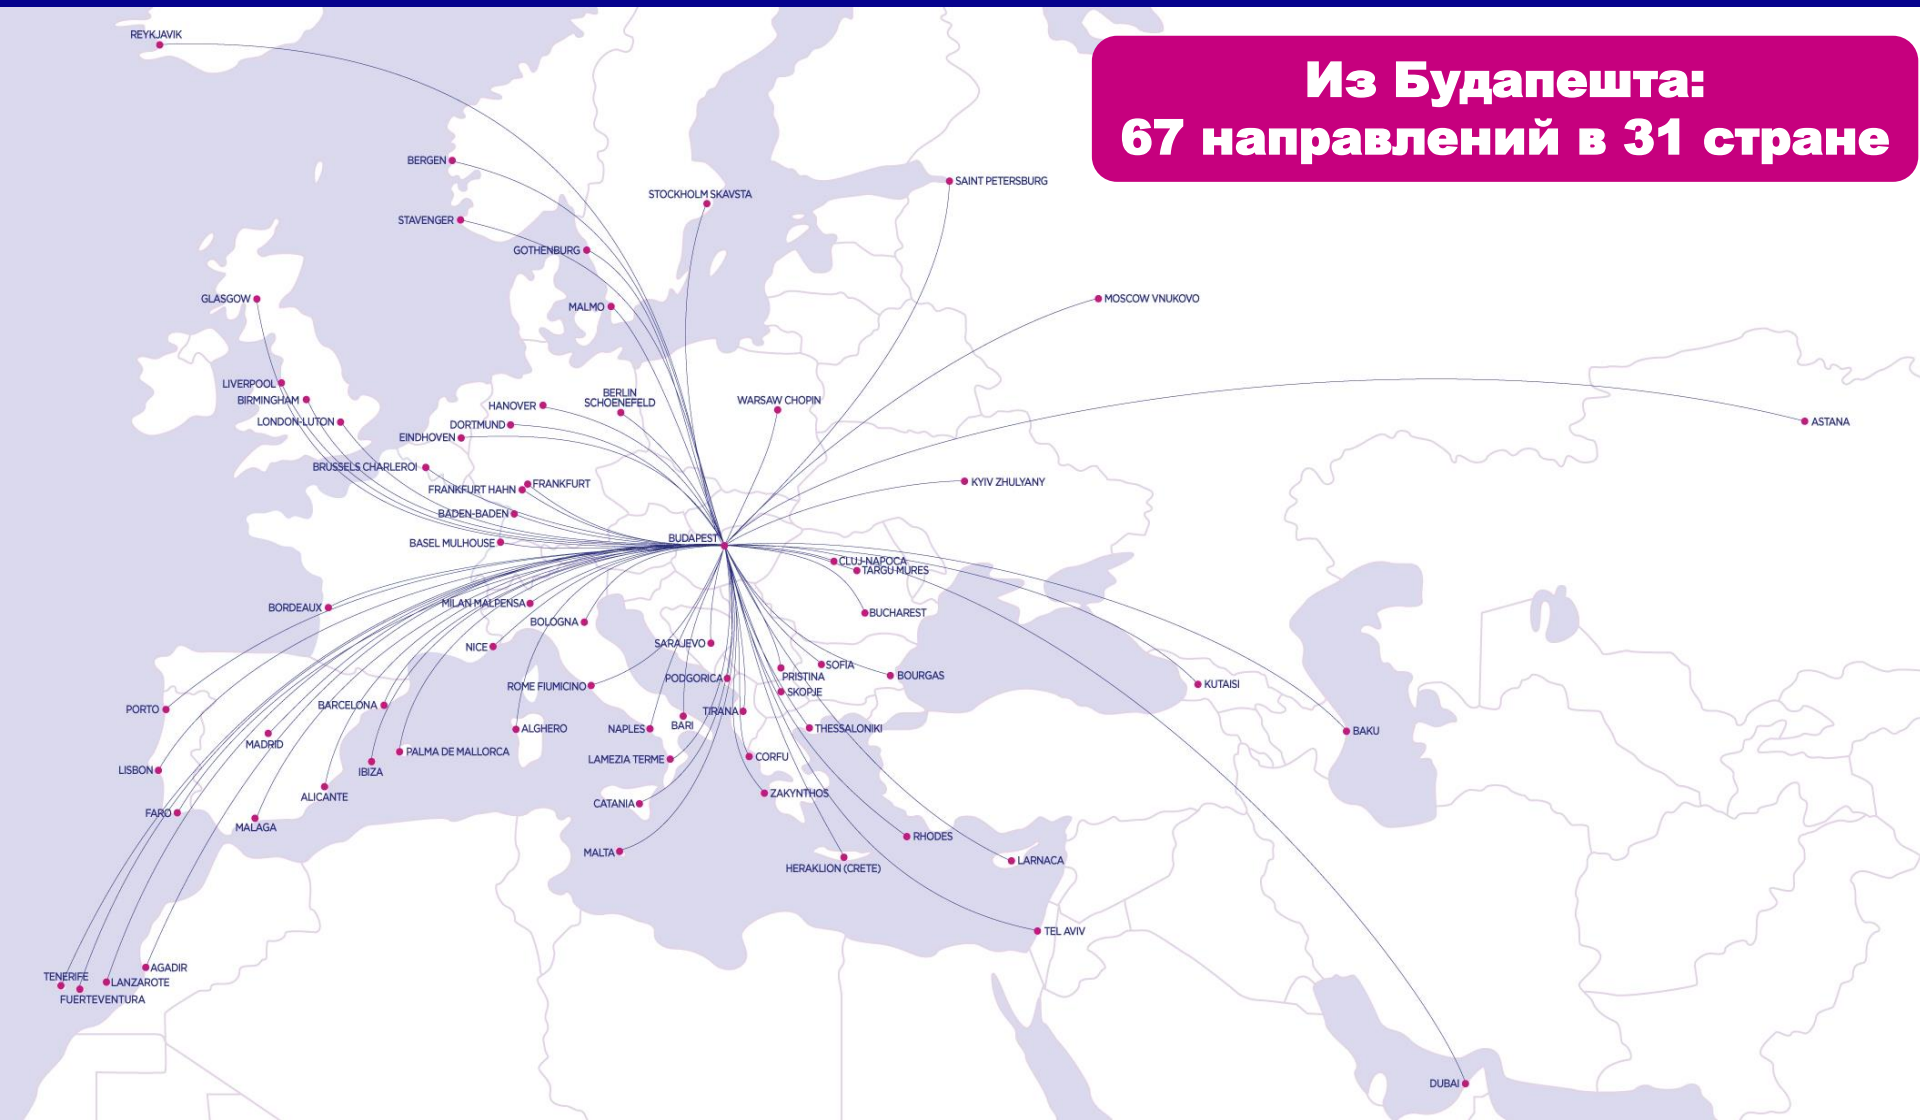

РЕЙСЫ

> 550 рейсов, 142 направлений, 43 страны

ФЛОТ

85 Airbus A320 и Airbus A321

ПЕРСОНАЛ

> 3,300

БАЗЫ

28 баз в 15 странах

 - » **Словакия:**
 - » **Сербия:**
 - » **Украина:**
 - » **Великобритания:**
- Тузла
София, Варна
Прага
Кутаиси
Будапешт, Дебрецен
Рига
Вильнюс
Скопье
Кишинёв
Катовице, Варшава, Гданьск,
Познань, Вроцлав и Люблин
Бухарест, Клуж-Напока, Крайова, Яш, Сибиу,
Тимишоара, Тыргу-Муреш
Кошице
Белград
Киев
Лондон/Лутон

ДОБРО ПОЖАЛОВАТЬ В БУДАПЕШТ!

- Центр современной культуры.
- Места отдыха: известные купальни Будапешта
- Досуг: круизы по Дунаю, фестивали

САНКТ-ПЕТЕРБУРГ – БУДАПЕШТ от 27.49 евро*

НАПРАВЛЕНИЕ	ДНИ ВЫПОЛНЕНИЯ РЕЙСОВ	ПЕРИОД
БУДАПЕШТ	СРЕДА, ВОСКРЕСЕНЬЕ	ДО 25 ОКТЯБРЯ 2017
	ВТОРНИК ЧЕТВЕРГ, СУББОТА	С 31 ОКТЯБРЯ 2017 – ПО 24 МАРТА 2018
	ПОНЕДЕЛЬНИК, СРЕДА, ПЯТНИЦА	С 26 МАРТА 2018 – ПО 27 АПРЕЛЯ 2018
	ПОНЕДЕЛЬНИК, СРЕДА, ПЯТНИЦА, ВОСКРЕСЕНЬЕ	НАЧИНАЯ С 30 АПРЕЛЯ 2018

**САНКТ-
ПЕТЕРБУРГ**

БУДАПЕШТ

* За перелет в одну сторону включая все обязательные сборы и ручную кладь

БУДАПЕШТ - ВОРОТА А ЕВРОПУ

Из Будапешта:
67 направлений в 31 стране

ДОБРО ПОЖАЛОВАТЬ В БУДАПЕШТ!

Wizz
FLYOVER
1 MAY 2016