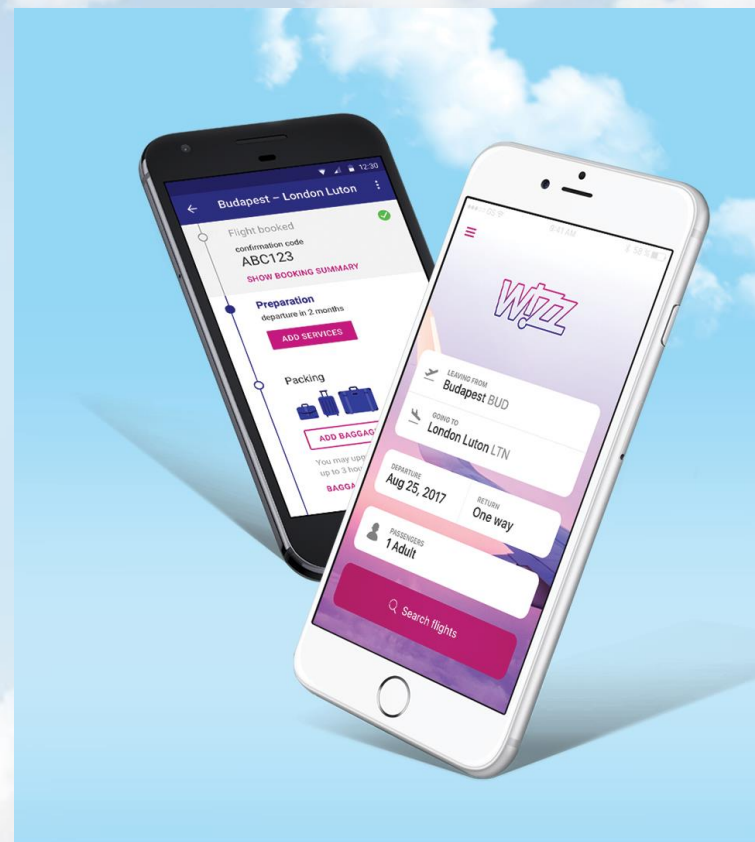

БАЗЫ WIZZ И НАША СЕТЬ ЛОУКОСТ МАРШРУТОВ

СТАБИЛЬНЫЙ РОСТ

постоянный рост
WIZZ в течении

13 лет

ОСНОВНЫЕ СОСТАВЛЯЮЩИЕ УСПЕШНОГО БИЗНЕСА

ФЛОТ: 85 AIRBUS A320 и A321 ТИП СМОЛЕТА И ЭКСПЛУАТАЦИЯ

- ✗ Флот: 64 Airbus A320 и 21 Airbus A321
- ✗ 180 мест эконом класса в A320 и 230 мест в A321
- ✗ Средний возраст воздушных судов - 4 года

- ✗ ~30 мин. время транзита
- ✗ Перевозки только без стыковок
- ✗ 12.2 часов в день (средний налет)

КАНАЛЫ РАСПРОСТРАНЕНИЯ: WIZZAIR.COM

✦ Удобное мобильное приложение

- ✦ Вебсайт – основной канал продаж
- ✦ Возможность заказать, оплатить, внести изменения в бронировку
- ✦ Возможность сделать групповое бронирование
- ✦ Сопутствующие услуги на wizzair.com
- ✦ 24 языка включая русскоязычную версию сайта